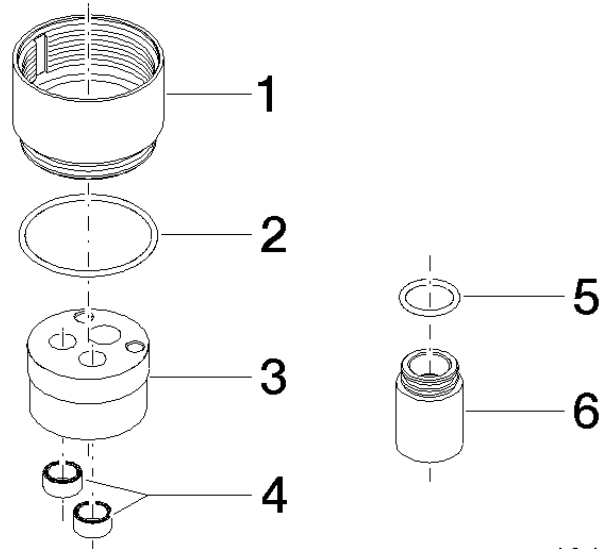

## Rallonge 25 mm -

---

12 190 970 90

- jusqu'à 25 mm : 1x 12 190 970 90
- 26 mm à 50 mm : 2x 12 190 970 90

pour mitigeur monocommande bain/douche  
encastré 36 02X SSS-FF

## Rallonge 25 mm -

12 190 970 90

mm [inches]

Rallonge 25 mm -

12 190 970 90

12 190 970 90

Liste des pièces de rechange

N°	Article Numéro	Désignation	Fréquence de montage	Délai de livraison
1	09 17 01 191 90	douille	1	2
2	09 14 10 210 90	joint	1	2
3	09 30 11 186 90	rondelle	1	2
4	09 14 03 160 90	joint	2	2
5	09 14 10 047 90	joint	1	2
6	09 17 01 192 90	douille	1	2