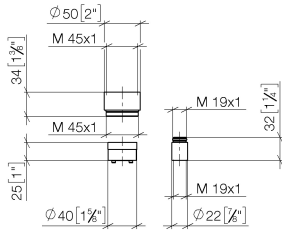

## Rallonge 25 mm -

---

12 190 970 90

- jusqu'à 25 mm : 1x 12 190 970 90
- 26 mm à 50 mm : 2x 12 190 970 90

pour mitigeur monocommande bain/douche  
encastré 36 02X SSS-FF

## Rallonge 25 mm -

12 190 970 90

mm [inches]

Rallonge 25 mm -

12 190 970 90

12 190 970 90

Liste des pièces de rechange

N°	Article Numéro	Désignation	Fréquence de montage	Délai de livraison
1	09 17 01 191 90	douille	1	2
2	09 14 10 210 90	joint	1	2
3	09 30 11 186 90	rondelle	1	2
4	09 14 03 160 90	joint	2	2
5	09 14 10 047 90	joint	1	2
6	09 17 01 192 90	douille	1	2